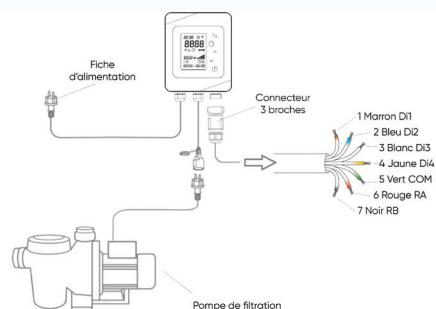

COFFRET

RÉGULATEUR DE VITESSE CF VS

Votre pompe de filtration transformée pour
plus d'économies et moins de bruit

CF 
TRUST THE POOL EXPERTS

COFFRET RÉGULATEUR DE VITESSE CF VS

Régulez facilement la vitesse de la pompe à vitesse fixe de votre piscine en fonction de vos besoins, pour une filtration plus efficace et plus économe.

INSTALLATION FACILE

+ PRODUIT

Économies :

- Baisse des dépenses d'énergie jusqu'à 67 %*.
- Optimise la durée de vie de votre pompe.
- Retour sur investissement rapide (< 36 mois).

Confort :

- Diminution sonore de votre pompe jusqu'à 40 %*.
- Écran tactile et intuitif.
- Pilotable et programmable via smartphone grâce à l'app Smart Life.
- Raccordement facile.
- Contact auxiliaire prévu pour la réalisation d'asservissements (exemple : traitement automatique de l'eau).

Adaptable sur la majorité des pompes** du marché

ET AUSSI

3 modes : Silence / Eco / Boost

Paramétrable : heures pleines / heures creuses

Affichage clair de l'énergie consommée

Pour pompes jusqu'à 12 A / 2,2 KW